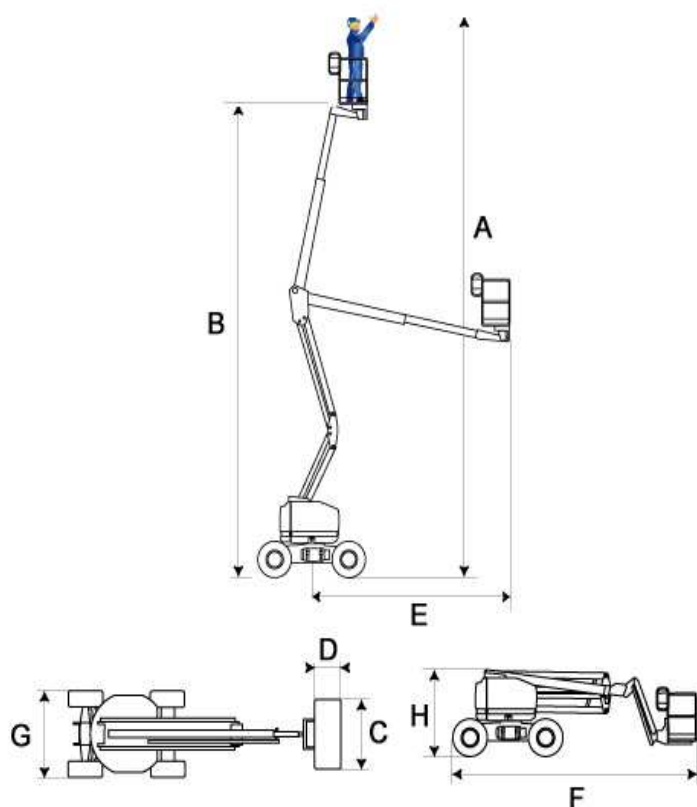

ACCES INDUSTRIE : Un service de grande qualité ! Un service à la hauteur !
N° National : 0 825 06 06 06 - E.mail : contact@acces-industrie.com