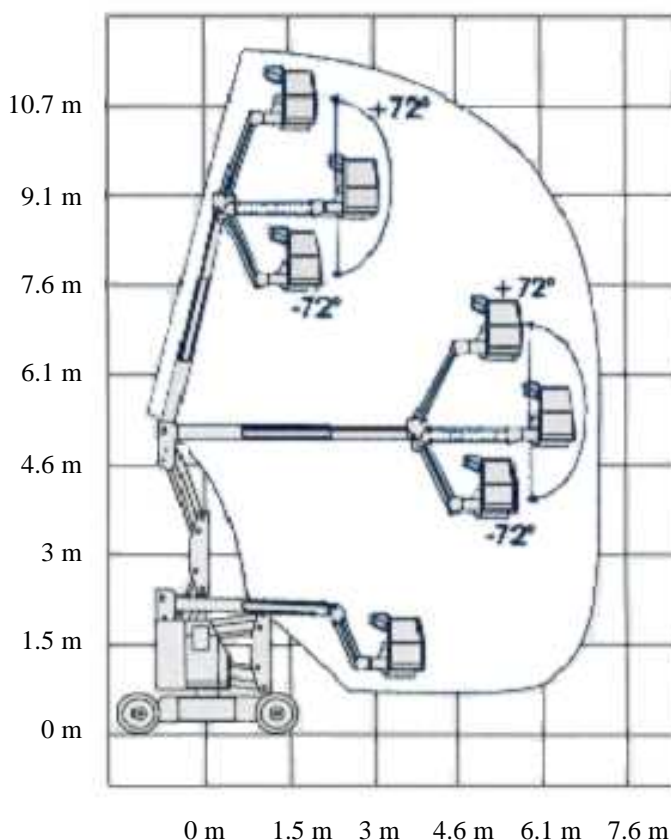

ACCES INDUSTRIE : Un service de grande qualité ! Un service à la hauteur !
N° National : 0 825 06 06 06 - E.mail : contact@acces-industrie.com