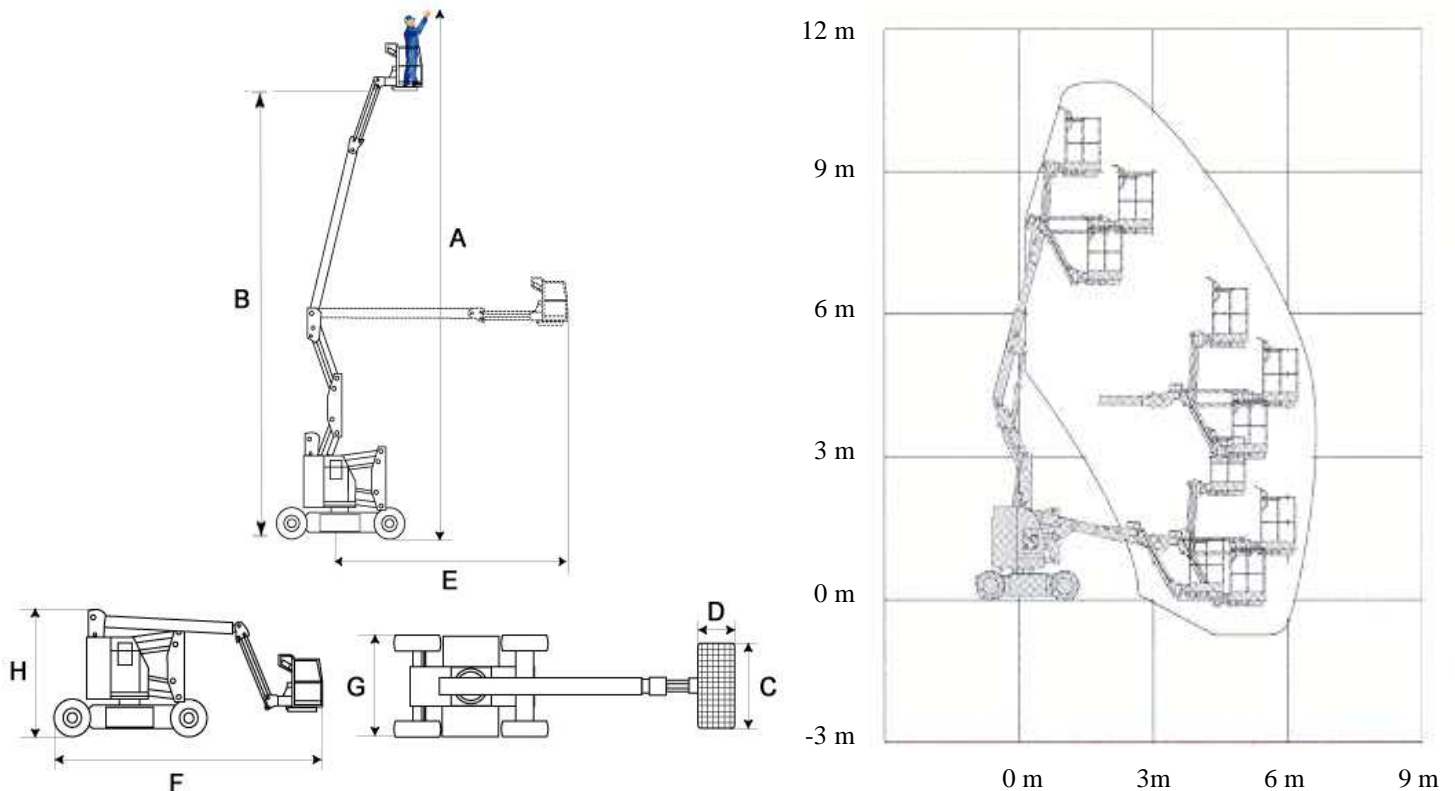

Habilitations nécessaires : CACES R386 CAT 2B